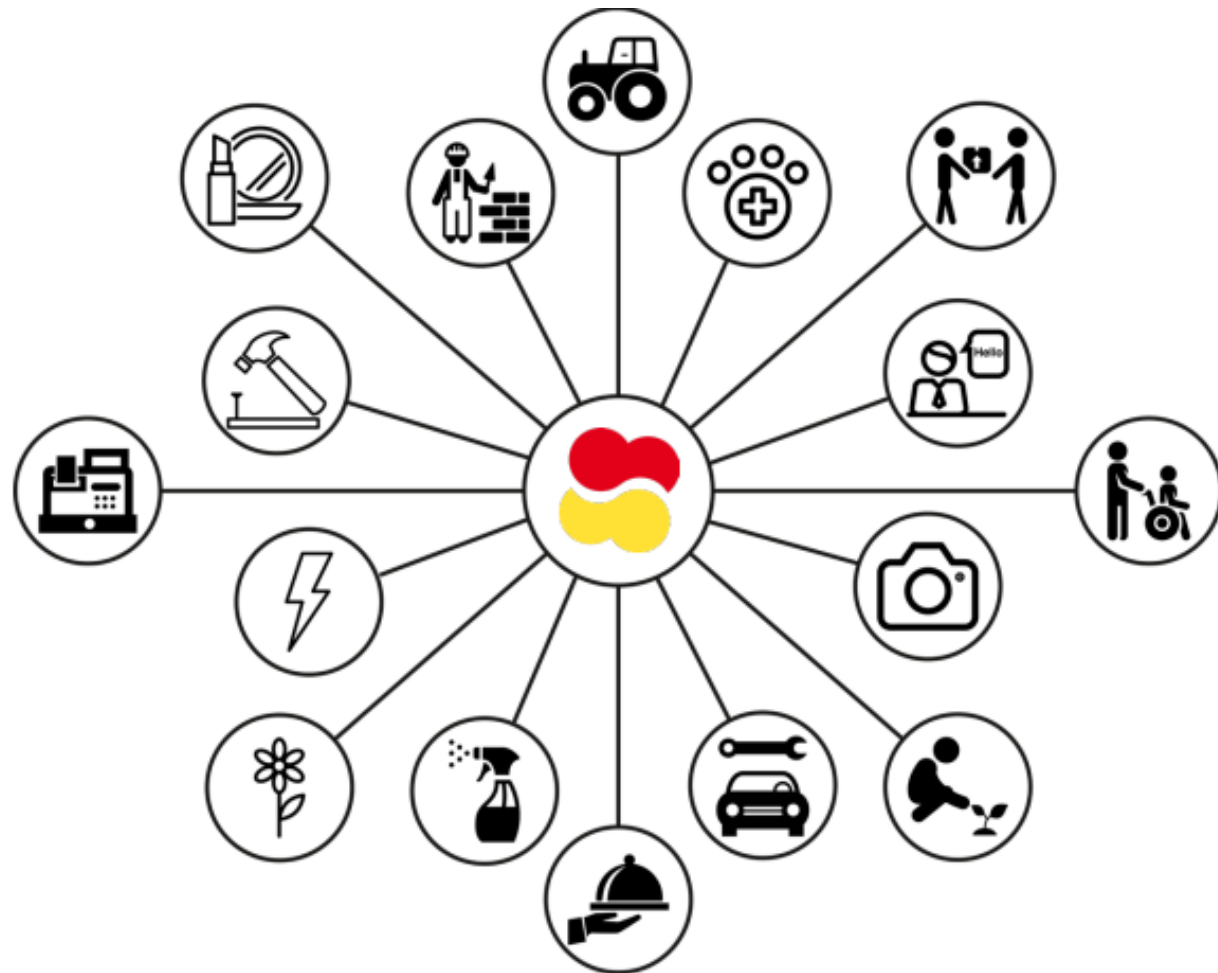

NOS CONTACTS :

contact@espamob.com

00 34 931 78 00 15

<https://www.espamob.com/fr/>

[espamobspain](#)

Espamob Spain - Erasmus Mobility

Spécialisée dans une multitude de secteurs d'activités